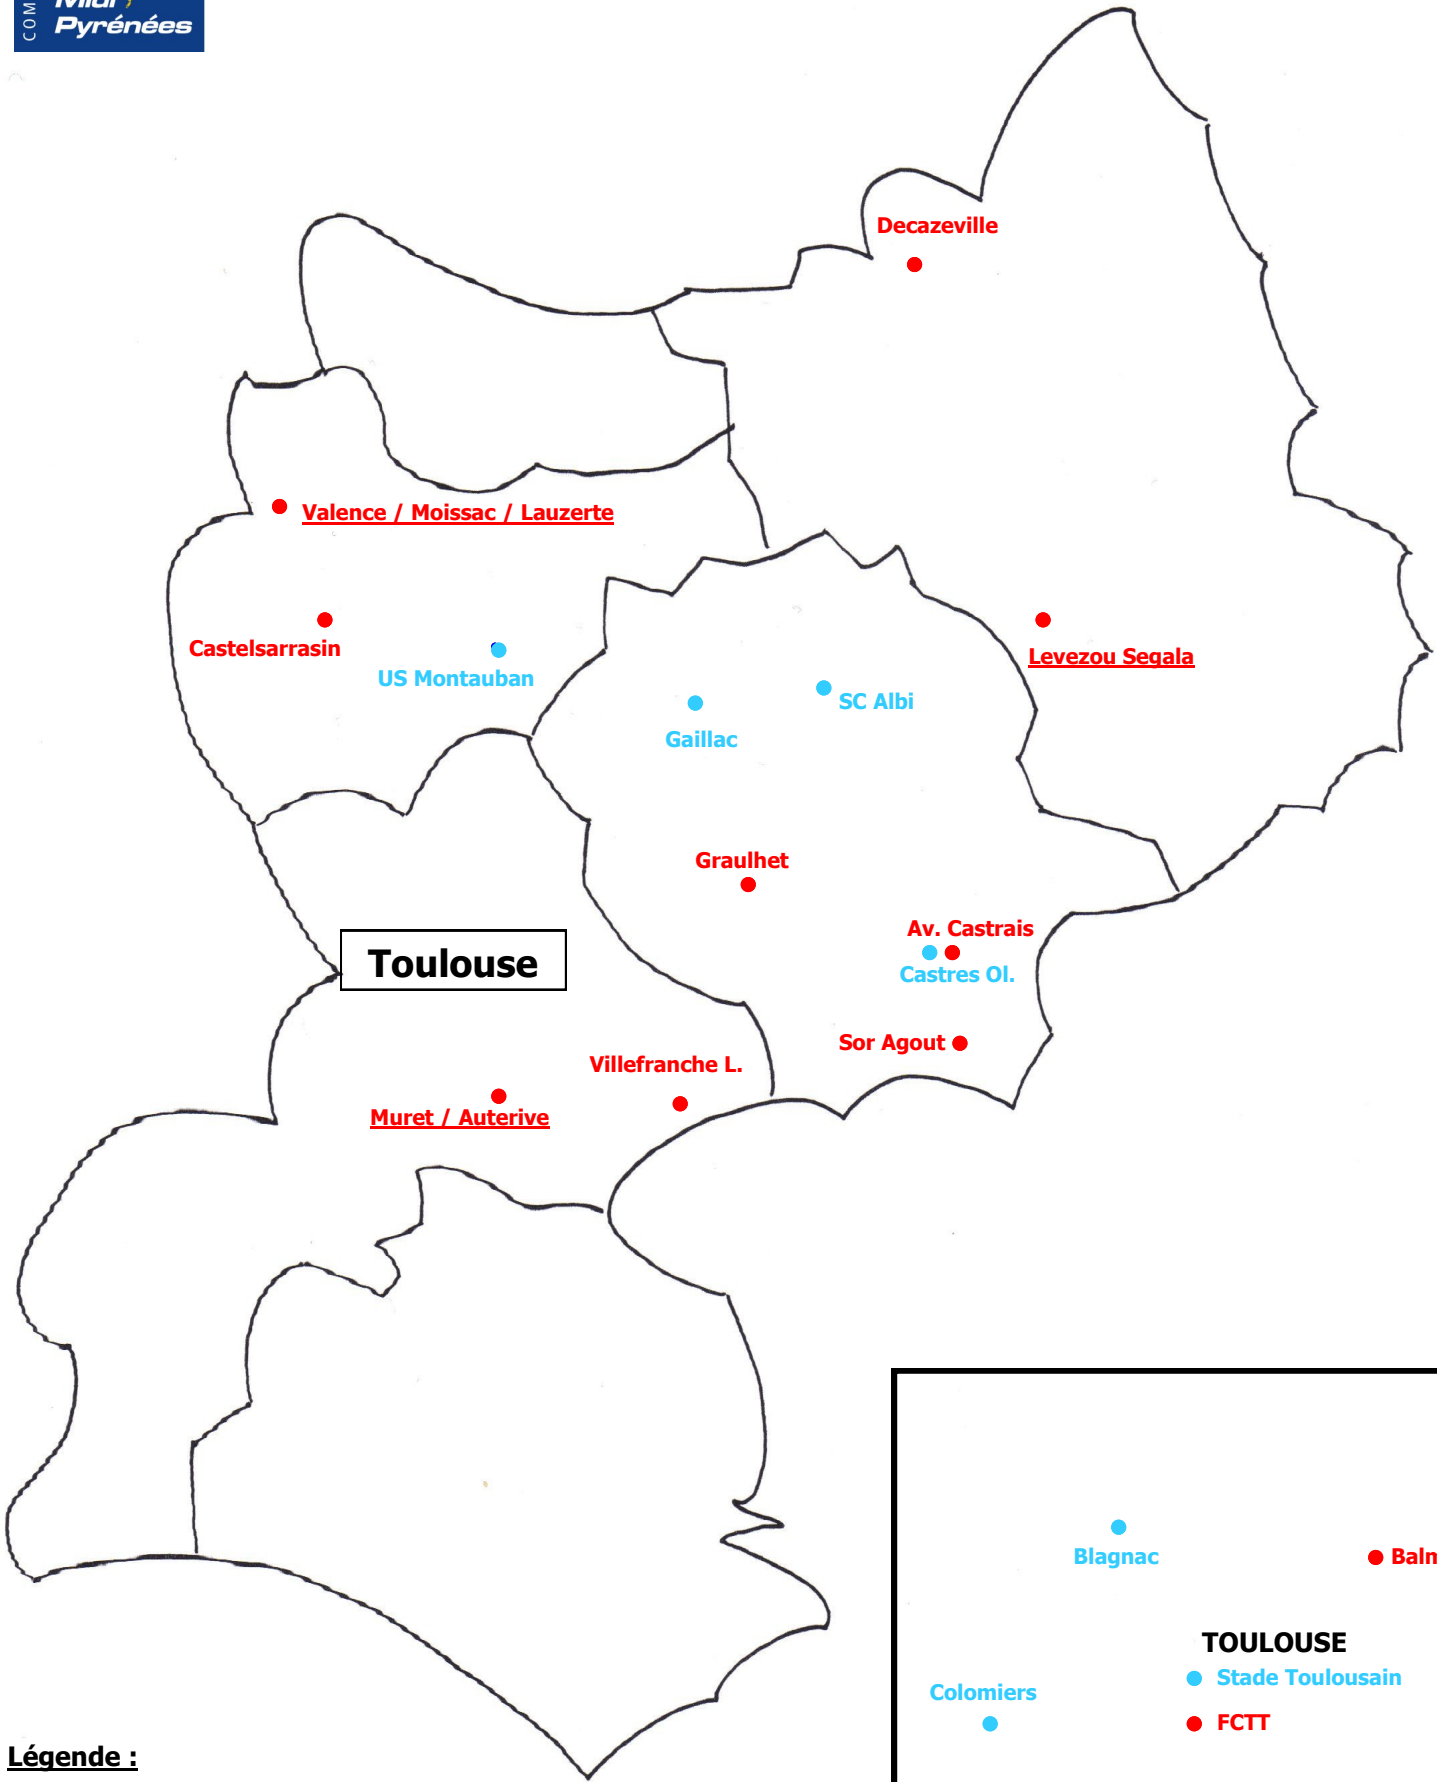

Comité Midi-Pyrénées de rugby
 -
Catégorie Reichel (- 21 ans)

Légende :

- Reichel A
- Reichel B