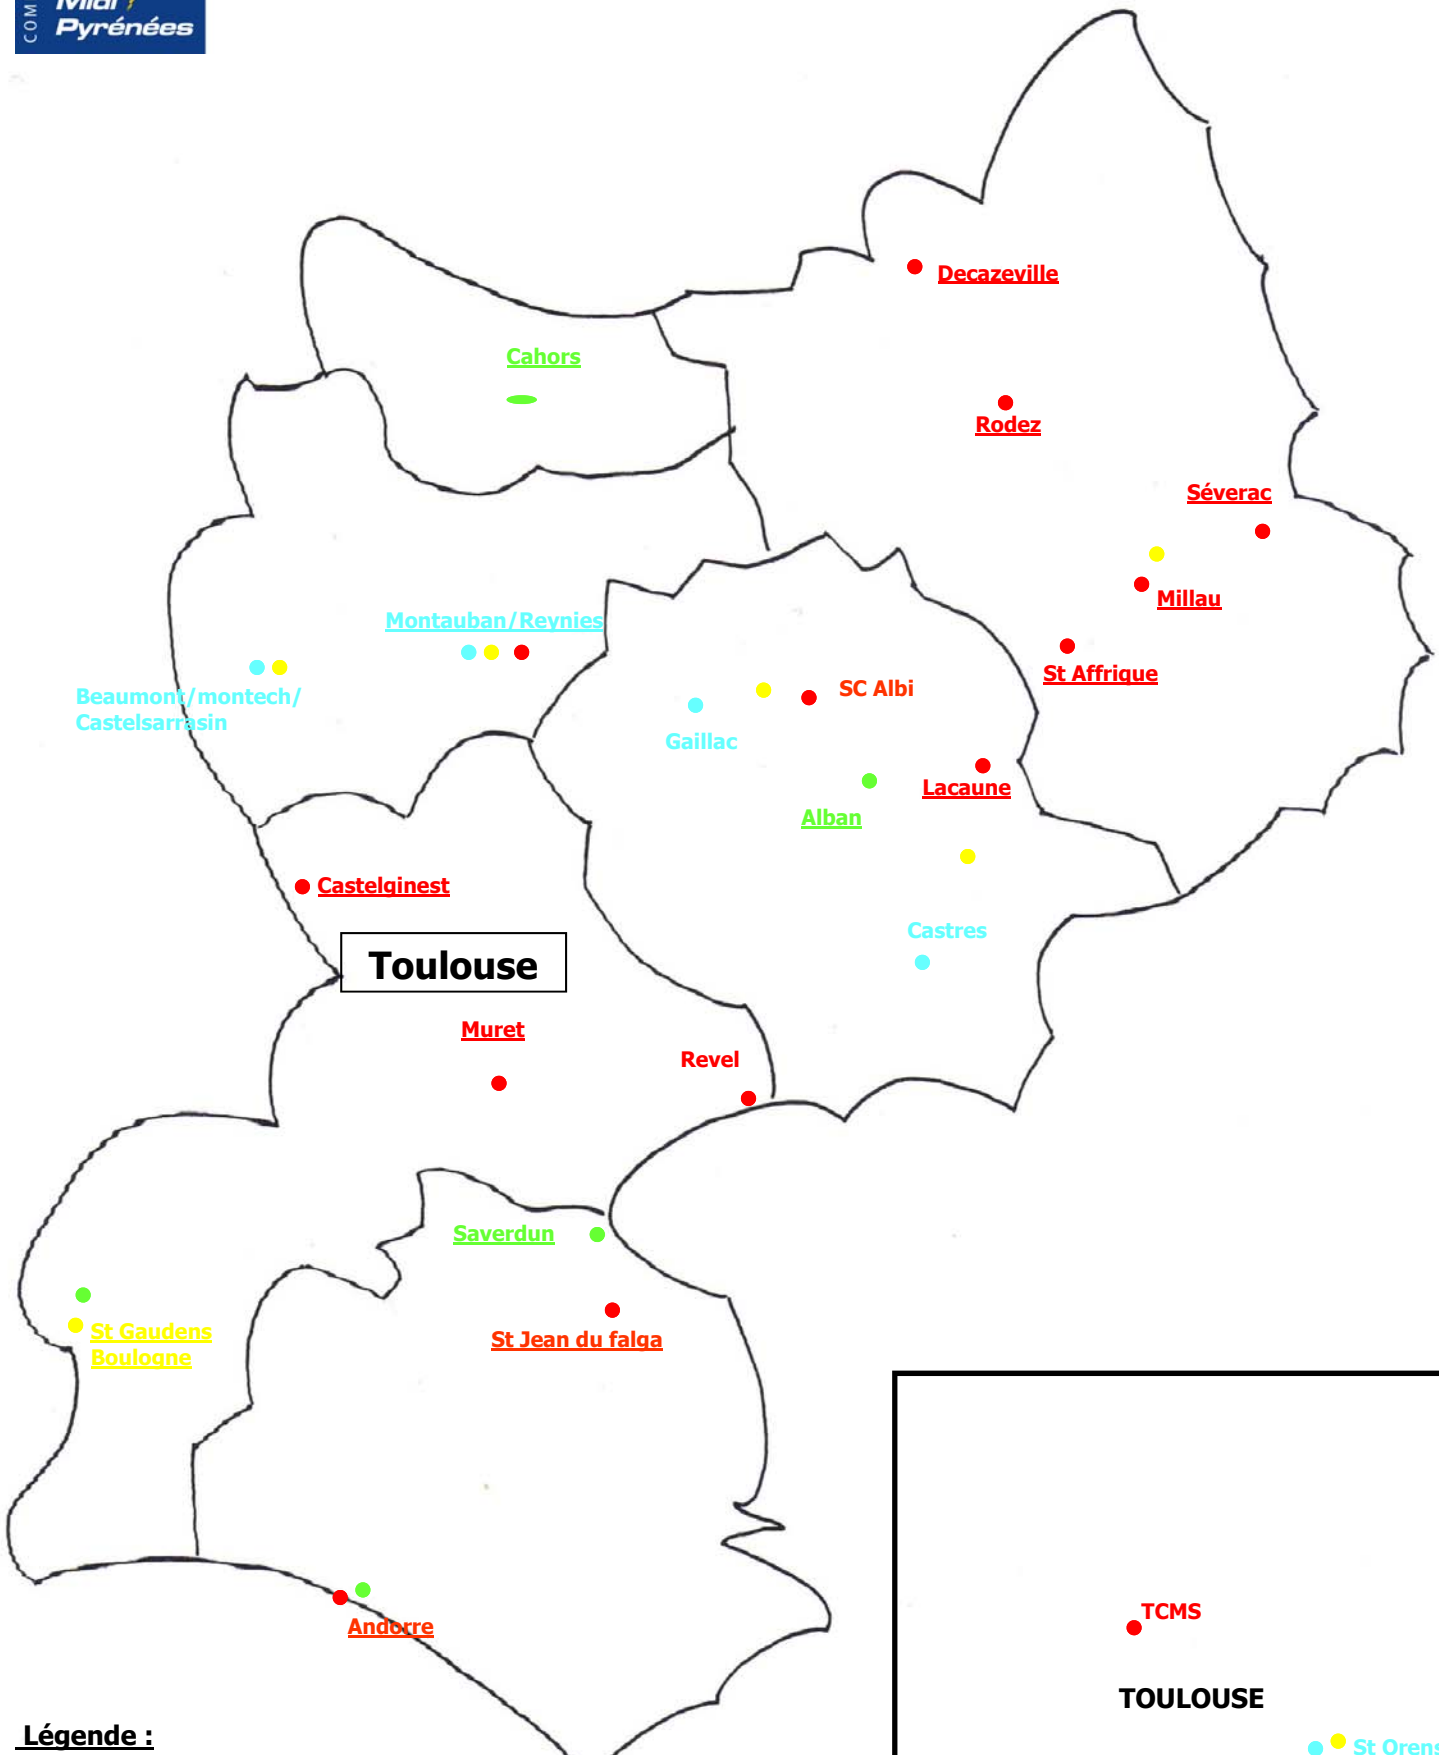

**Comité Midi-Pyrénées de rugby**  
**Rugby Féminin 09/10**

**Légende :**

- **Jeu XII et XV (8 équipes)**
- **Jeu VII séniors (14 équipes)**
- **En construction (6 équipes)**
- **Moins de 18ans (8 équipes)**