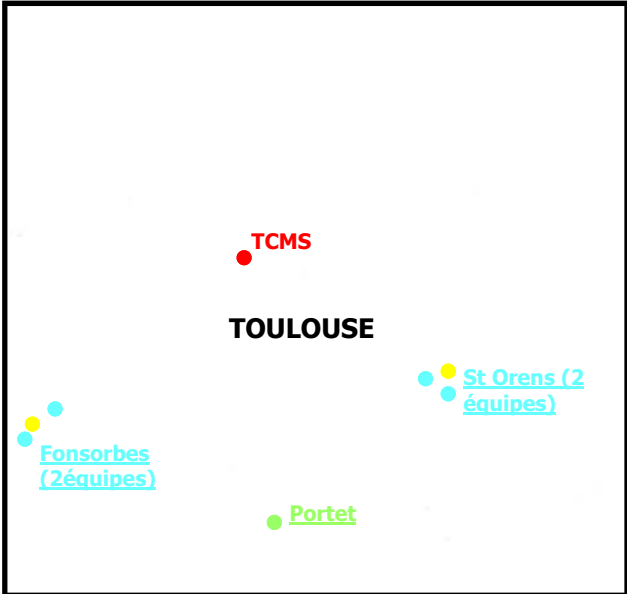

**Comité Midi-Pyrénées de rugby**  
**Rugby Féminin 09/10**

**Légende :**

- **Jeu XII et XV (8 équipes)**
- **Jeu VII séniors (14 équipes)**
- **En construction (6 équipes)**
- **Moins de 18ans (8 équipes)**